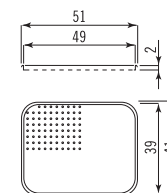

Profondità *Depth* 41 cm  
Larghezza *Width* 36 cm  
Altezza *Height* 2 cm

**S 41x41**

**170 €**

Scolapiatti 41x41 cm, in acciaio inossidabile AISI 304 con satinatura argento. Adatto per vasca 40x40 cm  
*Drainer 41x41 cm, made in AISI 304 stainless steel with silver satin finish. It's suitable for bowls 40x40 cm*

Profondità *Depth* 41 cm  
Larghezza *Width* 41 cm  
Altezza *Height* 2 cm

**S 41x51**

**200 €**

Scolapiatti 41x51 cm, in acciaio inossidabile AISI 304 con satinatura argento. Adatto per vasca 40x50 cm  
*Drainer 41x51 cm, made in AISI 304 stainless steel with silver satin finish. It's suitable for bowls 40x50 cm*

Profondità *Depth* 41 cm  
Larghezza *Width* 51 cm  
Altezza *Height* 2 cm

Dimensioni  
Measurements

**TL 41x35**

**310 €**

Tagliere 41x35 cm, in legno di teak. Adatto per vasca 40x35 cm  
*Chopping board 41x35 cm, made in Teak wood. It's suitable for bowls 40x35 cm*

Profondità *Depth* 41 cm  
Larghezza *Width* 35 cm  
Altezza *Heigh* 2 cm

**TL 41x41**

**320 €**

Tagliere 41x41 cm, in legno di teak. Adatto per vasca 40x40 cm  
*Chopping board 41x41 cm, made in Teak wood. It's suitable for bowls 40x40 cm*