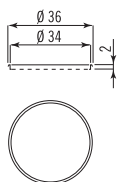

Profondità canna *Spout dimension* 22,6 cm

Altezza totale *Total height* 62,6 cm

Dimensione foro fissaggio *Cutout hole* Ø 3,5 cm

Dimensioni  
Measurements

Ø 41 cm  
Altezza *Height* 2 cm

Dimensioni  
Measurements

**TL Ø 36**

**320 €**

Tagliere tondo Ø 36 cm, in legno di teak. Adatto per vasca tonda Ø 35 cm  
*Round chopping board Ø 36 cm, made in Teak wood. It's suitable for round bowls Ø 35 cm*

Ø 36 cm  
Altezza *Height* 2 cm

**TL Ø 41**

**330 €**

Tagliere tondo Ø 41 cm, in legno di teak. Adatto per vasca tonda Ø 40 cm  
*Round chopping board Ø 41 cm, made in Teak wood. It's suitable for round bowls Ø 40 cm*

Ø 41 cm  
Altezza *Height* 2 cm

Dimensioni  
*Measurements*

**S 41x36**

**160 €**

Scolapiatti 41x36 cm, in acciaio inossidabile AISI 304 con satinatura argento. Adatto per vasca 40x35 cm  
*Drainer 41x36 cm, made in AISI 304 stainless steel with silver satin finish. It's suitable for bowls 40x35 cm*