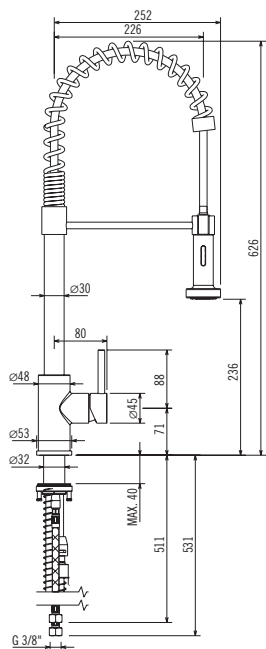

Dimensione canna *Spout dimension*

Profondità *Depth* 25 cm + doccino *pull-out spray* 5,4 cm

Altezza *Height* 25 cm

Dimensione comando remoto *Separate mixer lever dimension*

Ø 4,5 cm H 4,8 cm

Dimensione foro fissaggio *Cutout hole* Ø 3,5 cm

*Single lever mixer with 360 degree swivel spout made of AISI 304 stainless steel*

Profondità canna *Spout dimension* 22 cm  
Altezza totale *Total height* 30,1 cm  
Dimensione foro fissaggio *Cutout hole* Ø 3,5 cm

Dimensioni  
Measurements

**ALP48**

**810 €**

Miscelatore monocomando con molla girevole e orientabile 360 gradi curva e doccino estraibile, in acciaio inossidabile AISI 304. Erogazione a doppio getto.

*Single lever mixer with 360 degree swivel spring and spout, made of AISI 304 stainless steel. Double-jet flow.*

Profondità canna *Spout dimension* 22,6 cm

Altezza totale *Total height* 62,6 cm

Dimensione foro fissaggio *Cutout hole* Ø 3,5 cm

Dimensioni  
Measurements