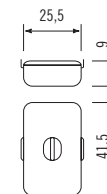

B/PCR

680 €

Piastra cottura rigata con raccogli sugo e triplo fondo, in acciaio inossidabile AISI 304

Ridged cooking tray with drip catcher and triple bottom, made in AISI 304 stainless steel

Dimensioni
Measurements

Profondità *Depth* 42 cm
Larghezza *Width* 26 cm
Altezza *Height* 4 cm

B/TP

290 €

Tagliere da portata in legno per piastra cottura rigata

Chopping-board with insert for ridged cooking tray

Profondità *Depth* 46 cm
Larghezza *Width* 30 cm
Altezza *Height* 3,3 cm

B/TB

750 €

Tegame basso con triplo fondo completo di coperchio in acciaio inossidabile AISI 304

Low-edged pan with triple bottom and lid, made in AISI 304 stainless steel

Profondità *Depth* 41,5 cm
Larghezza *Width* 25,5 cm
Altezza *Height* 9 cm