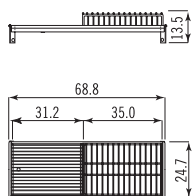

Profondità *Depth* 41,1 cm  
Larghezza *Width* 31,1 cm  
Altezza *Height* 10 cm

Dimensioni  
Measurements

**SP 99**

**570 €**

Una mensola inox da usare come portapiatti, porta bicchieri, porta oggetti. I portapiatti sono composti da staffe, vassoio raccogli gocce estraibile, griglia orizzontale e griglia verticale. Tutto costruito in acciaio inossidabile AISI 304 con satinatura argento

Dimensioni  
Measurements

Larghezza *Width* 68,8 cm  
profondità *Depth* 24,7 cm

Larghezza *Width* 98,8 cm  
profondità *Depth* 24,7 cm

bicchieri e piatti glasses and plates

piatti plates

bicchieri glasses