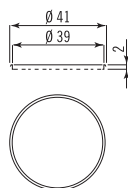

Profondità canna *Spout dimension* 22,6 cm

Altezza totale *Total height* 62,6 cm

Dimensione foro fissaggio *Cutout hole* Ø 3,5 cm

Dimensioni  
Measurements

Ø 41 cm  
Altezza *Height* 2 cm

Dimensioni  
Measurements

**TL Ø 36**

**320 €**

Tagliere tondo Ø 36 cm, in legno di teak. Adatto per vasca tonda Ø 35 cm  
*Round chopping board Ø 36 cm, made in Teak wood. It's suitable for round bowls Ø 35 cm*

Ø 36 cm  
Altezza *Height* 2 cm

**TL Ø 41**

**330 €**

Tagliere tondo Ø 41 cm, in legno di teak. Adatto per vasca tonda Ø 40 cm  
*Round chopping board Ø 41 cm, made in Teak wood. It's suitable for round bowls Ø 40 cm*

Ø 41 cm  
Altezza *Height* 2 cm

Dimensioni  
*Measurements*

**S 41x36**

**160 €**

Scolapiatti 41x36 cm, in acciaio inossidabile AISI 304 con satinatura argento. Adatto per vasca 40x35 cm  
*Drainer 41x36 cm, made in AISI 304 stainless steel with silver satin finish. It's suitable for bowls 40x35 cm*