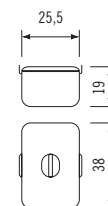

**B/TA**

**950 €**

Tegame alto con triplo fondo completo di coperchio, in acciaio inossidabile AISI 304

*High-edged pan with triple bottom and lid, made in AISI 304 stainless steel*

Profondità *Depth* 41,5 cm  
Larghezza *Width* 25,5 cm  
Altezza *Height* 18 cm

Profondità *Depth* 38 cm  
Larghezza *Width* 25,5 cm  
Altezza *Height* 19 cm

Dimensioni  
Measurements