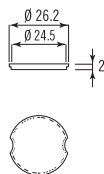

TE Ø 25

310 €

Tegame Ø 25 cm con coperchio, realizzato in acciaio inossidabile AISI 304 con satinatura argento. Adatto per vaschetta tonda Ø 25 cm
Pot with lid Ø 25 cm, made in AISI 304 stainless steel with silver satin finish. It's suitable for round bowls Ø 25 cm

Ø 25 cm
Altezza tegame *Pot height* 15 cm
Altezza coperchio *Lid height* 2,5 cm