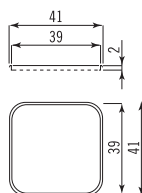

Profondità *Depth* 41 cm  
Larghezza *Width* 51 cm  
Altezza *Height* 2 cm

Dimensioni  
Measurements

**TL 41x35**

**310 €**

Tagliere 41x35 cm, in legno di teak. Adatto per vasca 40x35 cm  
*Chopping board 41x35 cm, made in Teak wood. It's suitable for bowls 40x35 cm*

Profondità *Depth* 41 cm  
Larghezza *Width* 35 cm  
Altezza *Heigh* 2 cm

**TL 41x41**

**320 €**

Tagliere 41x41 cm, in legno di teak. Adatto per vasca 40x40 cm  
*Chopping board 41x41 cm, made in Teak wood. It's suitable for bowls 40x40 cm*

Profondità *Depth* 41 cm  
Larghezza *Width* 41 cm  
Altezza *Heigh* 2 cm

**TL 41x51**

**330 €**

Tagliere 41x51 cm, in legno di teak. Adatto per vasca 40x50 cm  
*Chopping board 41x51 cm, made in Teak wood. It's suitable for bowls 40x50 cm*

Profondità *Depth* 41 cm  
Larghezza *Width* 51 cm  
Altezza *Heigh* 2 cm

Dimensioni  
Measurements

**TP 40x50**

**260 €**

Tagliere in polietilene 50x40 cm. Adatto per lavelli con vasche raggio 60.

*Polyethylene chopping board 50x40 cm. It's suitable for sinks with bowls radius 60.*