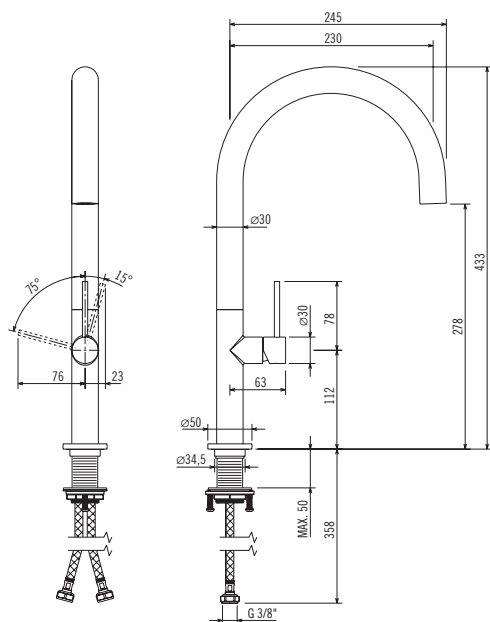

600 €

Miscelatore monocomando con canna orientabile 360 gradi in acciaio inossidabile AISI 304.

Single lever mixer with 360 degree swivel tubular spout, made of AISI 304 stainless steel with silver satin finish

Profondità canna *Spout dimension* 23 cm
Altezza totale *Total height* 43,3 cm
Dimensione foro fissaggio *Cutout hole* Ø 3,5 cm

640 €

Miscelatore monocomando con canna orientabile 360 gradi in acciaio inossidabile AISI 304

Single lever mixer with 360 degree swivel spout made of AISI 304 stainless steel

Profondità canna *Spout dimension* 22 cm
Altezza totale *Total height* 30,1 cm
Dimensione foro fissaggio *Cutout hole* Ø 3,5 cm

650 €

Miscelatore monocomando con canna orientabile 360 gradi in acciaio inossidabile AISI 304

Single lever mixer with 360 degree swivel tubular spout, made of AISI 304 stainless steel

Profondità canna *Spout dimension* 21 cm
Altezza totale *Total height* 31 cm
Dimensione foro fissaggio *Cutout hole* Ø 3,5 cm

Dimensioni
Measurements