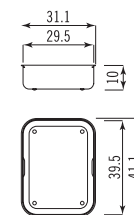

Dimensioni  
Measurements

Ø 24 cm

Altezza *Height* 14 cm

**CS Ø 35**

**190 €**

Cestello contenitore tondo Ø 34 cm, costruito in filo di acciaio inossidabile. Adatto per vasca tonda Ø 35 cm e Ø 40 cm

*Round basket Ø 34 cm, made in stainless steel rods. It's suitable for round bowls Ø 35 and Ø 40 cm*

Profondità *Depth* 41,1 cm  
Larghezza *Width* 31,1 cm  
Altezza *Height* 10 cm

**BL 6**

**240 €**

Bacinella con fondo liscio per vasche, in acciaio inossidabile AISI 304 con satinatura argento

*Basin for bowls, with flat bottom, made in AISI 304 stainless steel with silver satin finish*

Profondità *Depth* 41,1 cm  
Larghezza *Width* 31,1 cm  
Altezza *Height* 6 cm

**BL 10**

**240 €**

Bacinella con fondo liscio per vasche, in acciaio inossidabile AISI 304 con satinatura argento

*Basin for bowls, with flat bottom, made in AISI 304 stainless steel with silver satin finish*

Profondità *Depth* 41,1 cm  
Larghezza *Width* 31,1 cm  
Altezza *Height* 10 cm

Dimensioni  
Measurements