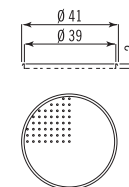

Profondità canna *Spout dimension* 22,6 cm

Altezza totale *Total height* 62,6 cm

Dimensione foro fissaggio *Cutout hole* Ø 3,5 cm

Dimensioni  
Measurements

Ø 26 cm  
Altezza *Height* 2 cm

**S Ø 36**

**150 €**

Scolapiatti tondo Ø 36 cm, in acciaio inossidabile AISI 304 con satinatura argento. Adatto per vasca tonda Ø 35 cm  
*Round drainer Ø 36 cm, made in AISI 304 stainless steel with silver satin finish. It's suitable for round bowls Ø 35 cm*

Ø 36 cm  
Altezza *Height* 2 cm

**S Ø 41**

**170 €**

Scolapiatti tondo Ø 41 cm, in acciaio inossidabile AISI 304 con satinatura argento. Adatto per vasca tonda Ø 40 cm  
*Round drainer Ø 41 cm, made in AISI 304 stainless steel with silver satin finish. It's suitable for round bowls Ø 40 cm*

Ø 41 cm  
Altezza *Height* 2 cm

Dimensioni  
Measurements

**TL Ø 36**

**320 €**

Tagliere tondo Ø 36 cm, in legno di teak. Adatto per vasca tonda Ø 35 cm  
*Round chopping board Ø 36 cm, made in Teak wood. It's suitable for round bowls Ø 35 cm*