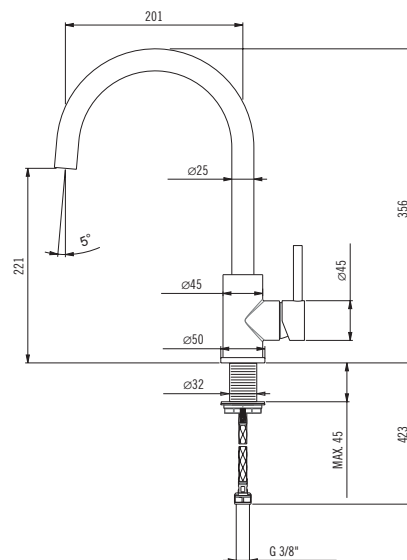

Dimensione canna *Spout dimension*

Profondità *Depth* 25 cm + doccino *pull-out spray* 5,4 cm

Altezza *Height* 25 cm

Dimensione comando remoto *Separate mixer lever dimension*

Ø 4,5 cm H 4,8 cm

Dimensione foro fissaggio *Cutout hole* Ø 3,5 cm

Profondità canna *Spout dimension* 20,1 cm

Altezza totale *Total height* 35,6 cm

Dimensione foro fissaggio *Cutout hole* Ø 3,5 cm

**ALP44-2**

**730 €**

Miscelatore monocomando con canna orientabile 360 gradi e doccino estraibile, in acciaio inossidabile AISI 304 satinato.

*Single lever mixer with 360 degree swivel tubular spout and pull-out spray, made of AISI 304 stainless steel with silver satin finish*

Profondità canna *Spout dimension* 20,4 cm

Altezza totale *Total height* 35,4 cm

*Single lever mixer with 360 degree swivel spout made of AISI 304 stainless steel*

Profondità canna *Spout dimension* 22 cm  
Altezza totale *Total height* 30,1 cm  
Dimensione foro fissaggio *Cutout hole* Ø 3,5 cm