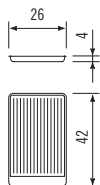

Dimensioni  
Measurements

Larghezza *Width* 68,8 cm  
profondità *Depth* 24,7 cm

Larghezza *Width* 98,8 cm  
profondità *Depth* 24,7 cm

bicchieri e piatti glasses and plates

piatti plates

bicchieri glasses

**B/PCR**

**680 €**

Piastra cottura rigata con raccogli sugo e triplo fondo, in acciaio inossidabile AISI 304

*Ridged cooking tray with drip catcher and triple bottom, made in AISI 304 stainless steel*

Dimensioni  
Measurements

Profondità *Depth* 42 cm  
Larghezza *Width* 26 cm  
Altezza *Height* 4 cm

**B/TP**

**290 €**

Tagliere da portata in legno per piastra cottura rigata

*Chopping-board with insert for ridged cooking tray*

Profondità *Depth* 46 cm  
Larghezza *Width* 30 cm  
Altezza *Height* 3,3 cm