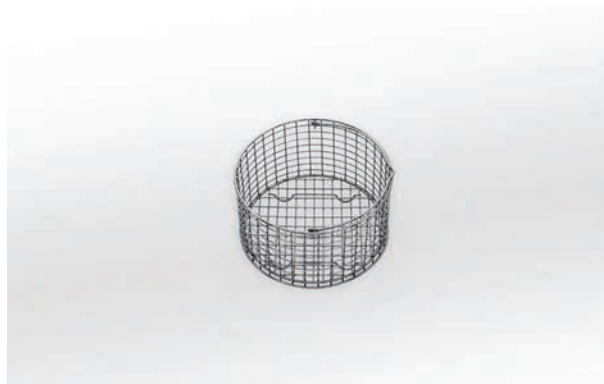

*Single lever mixer with 360 degree swivel tubular spout and pull-out spray, made of AISI 304 stainless steel with silver satin finish*

Profondità canna *Spout dimension* 20,4 cm

Altezza totale *Total height* 35,4 cm

Profondità *Depth* 44 cm  
Larghezza *Width* 38 cm  
Altezza *Height* 2 cm

**TL/R12-LS**

**330 €**

Tagliere in legno di teak 50x38 cm. Adatto per lavelli con vasche raggio 12 e salvagocce e per lavelli serie "basic" con vasche raggio 60.

*Chopping board 50x38 cm, made in Teak wood. It's suitable for sinks with bowls radius 12 and drip catcher and for sinks "basic" with bowls radius 60*

Profondità *Depth* 50 cm  
Larghezza *Width* 38 cm  
Altezza *Height* 2 cm

**CS Ø 24**

**190 €**

Cestello contenitore tondo Ø 24 cm, costruito in filo di acciaio inossidabile. Adatto per vaschetta tonda Ø 25 cm

*Round basket Ø 24 cm, made in stainless steel rods. It's suitable for round bowls Ø 25*