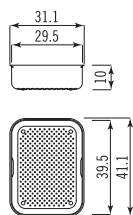

Dimensioni  
Measurements

Ø 24 cm

Altezza *Height* 14 cm

**CS Ø 35**

**190 €**

Cestello contenitore tondo Ø 34 cm, costruito in filo di acciaio inossidabile. Adatto per vasca tonda Ø 35 cm e Ø 40 cm

*Round basket Ø 34 cm, made in stainless steel rods. It's suitable for round bowls Ø 35 and Ø 40 cm*

Ø 34 cm

Altezza *Height* 14 cm

**BF 10**

**280 €**

Bacinella con fondo forato per vasche, in acciaio inossidabile AISI 304 con satinatura argento

*Basin for bowls, with perforated bottom, made in AISI 304 stainless steel with silver satin finish*

Profondità *Depth* 41,1 cm  
Larghezza *Width* 31,1 cm  
Altezza *Height* 10 cm

**BL 6**

**240 €**

Bacinella con fondo liscio per vasche, in acciaio inossidabile AISI 304 con satinatura argento

*Basin for bowls, with flat bottom, made in AISI 304 stainless steel with silver satin finish*

Profondità *Depth* 41,1 cm  
Larghezza *Width* 31,1 cm  
Altezza *Height* 10 cm

Dimensioni  
Measurements