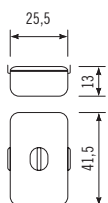

B/TA

950 €

Tegame alto con triplo fondo completo di coperchio, in acciaio inossidabile AISI 304

High-edged pan with triple bottom and lid, made in AISI 304 stainless steel

Profondità *Depth* 41,5 cm
Larghezza *Width* 25,5 cm
Altezza *Height* 18 cm