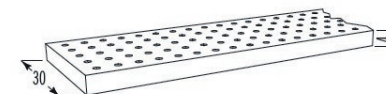

Dimensioni
Measurements