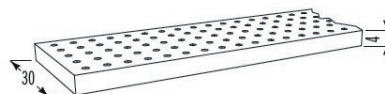

MPL **800 €**
al metro *per meter*

Mensola da parete, realizzata in acciaio inossidabile AISI 304 con satinatura argento, con striscia led e telecomando per accensione e regolazione dell'intensità luminosa, realizzabile su misura
Wall shelf, made in AISI 304 stainless steel with silver satin finish. It's equipped with led strip and remote control for switching it on and adjusting the light intensity, customizable

Profondità *Depth* 30 cm
Altezza *Height* 4 cm
Lunghezza su misura *Length customizable*