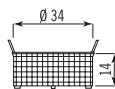

190 €

Cestello contenitore tondo Ø 24 cm, costruito in filo di acciaio inossidabile. Adatto per vaschetta tonda Ø 25 cm

Round basket Ø 24 cm, made in stainless steel rods. It's suitable for round bowls Ø 25

Dimensioni
Measurements

Ø 24 cm

Altezza *Height* 14 cm

190 €

Cestello contenitore tondo Ø 34 cm, costruito in filo di acciaio inossidabile. Adatto per vasca tonda Ø 35 cm e Ø 40 cm

Round basket Ø 34 cm, made in stainless steel rods. It's suitable for round bowls Ø 35 and Ø 40 cm

Ø 34 cm

Altezza *Height* 14 cm