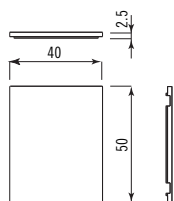

Profondità *Depth* 41 cm  
Larghezza *Width* 35 cm  
Altezza *Heigh* 2 cm

**TL 41x41**

**320 €**

Tagliere 41x41 cm, in legno di teak. Adatto per vasca 40x40 cm  
*Chopping board 41x41 cm, made in Teak wood. It's suitable for bowls 40x40 cm*

Profondità *Depth* 41 cm  
Larghezza *Width* 41 cm  
Altezza *Heigh* 2 cm

**TL 41x51**

**330 €**

Tagliere 41x51 cm, in legno di teak. Adatto per vasca 40x50 cm  
*Chopping board 41x51 cm, made in Teak wood. It's suitable for bowls 40x50 cm*

Profondità *Depth* 41 cm  
Larghezza *Width* 51 cm  
Altezza *Heigh* 2 cm

Dimensioni  
Measurements

**TP 40x50**

**260 €**

Tagliere in polietilene 50x40 cm. Adatto per lavelli con vasche raggio 60.

*Polyethylene chopping board 50x40 cm. It's suitable for sinks with bowls radius 60.*

Dimensioni  
Measurements

Profondità *Depth* 50 cm  
Larghezza *Width* 40 cm  
Altezza *Height* 2,5 cm

**TP/R12-VL**

**260 €**

Tagliere in polietilene 44x38 cm. Adatto per vasche e lavelli raggio 12

*Polyethylene chopping board 44x38 cm. It's suitable for bowls and sinks radius 12.*