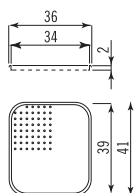

Profondità *Depth* 41 cm  
Larghezza *Width* 36 cm  
Altezza *Height* 2 cm

**S 41x41**

**170 €**

Scolapiatti 41x41 cm, in acciaio inossidabile AISI 304 con satinatura argento. Adatto per vasca 40x40 cm  
*Drainer 41x41 cm, made in AISI 304 stainless steel with silver satin finish. It's suitable for bowls 40x40 cm*

Profondità *Depth* 41 cm  
Larghezza *Width* 41 cm  
Altezza *Height* 2 cm

**S 41x51**

**200 €**

Scolapiatti 41x51 cm, in acciaio inossidabile AISI 304 con satinatura argento. Adatto per vasca 40x50 cm  
*Drainer 41x51 cm, made in AISI 304 stainless steel with silver satin finish. It's suitable for bowls 40x50 cm*

Profondità *Depth* 41 cm  
Larghezza *Width* 51 cm  
Altezza *Height* 2 cm

Dimensioni  
Measurements

**TL 41x35**

**310 €**

Tagliere 41x35 cm, in legno di teak. Adatto per vasca 40x35 cm  
*Chopping board 41x35 cm, made in Teak wood. It's suitable for bowls 40x35 cm*

Profondità *Depth* 41 cm  
Larghezza *Width* 35 cm  
Altezza *Heigh* 2 cm

**TL 41x41**

**320 €**

Tagliere 41x41 cm, in legno di teak. Adatto per vasca 40x40 cm  
*Chopping board 41x41 cm, made in Teak wood. It's suitable for bowls 40x40 cm*