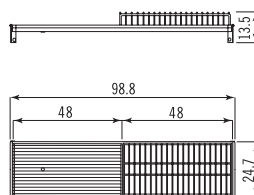

Profondità *Depth* 41,1 cm  
Larghezza *Width* 31,1 cm  
Altezza *Height* 10 cm

Dimensioni  
Measurements

Dimensioni  
Measurements

Larghezza *Width* 68,8 cm  
profondità *Depth* 24,7 cm

Larghezza *Width* 98,8 cm  
profondità *Depth* 24,7 cm

bicchieri e piatti glasses and plates

piatti plates

bicchieri glasses