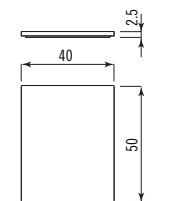

Profondità *Depth* 41 cm  
Larghezza *Width* 51 cm  
Altezza *Heigh* 2 cm

Dimensioni  
Measurements

**TP 40x50**

**260 €**

Tagliere in polietilene 50x40 cm. Adatto per lavelli con vasche raggio 60.

*Polyethylene chopping board 50x40 cm. It's suitable for sinks with bowls radius 60.*

Dimensioni  
Measurements

Profondità *Depth* 50 cm  
Larghezza *Width* 40 cm  
Altezza *Height* 2,5 cm

**TP/R12-VL**

**260 €**

Tagliere in polietilene 44x38 cm. Adatto per vasche e lavelli raggio 12

*Polyethylene chopping board 44x38 cm. It's suitable for bowls and sinks radius 12.*

Profondità *Depth* 44 cm  
Larghezza *Width* 38 cm  
Altezza *Height* 2 cm

**TP/R12-LS**

**260 €**

Tagliere in polietilene 50x40 cm. Adatto per lavelli con vasche raggio 12

*e salvagocce e per lavelli serie "basic" con vasche raggio 60  
Polyethylene chopping board 50x40 cm. It's suitable for sinks with bowls radius 12 and drip catcher and for sinks "basic" with bowls radius 60*

Profondità *Depth* 50 cm  
Larghezza *Width* 40 cm  
Altezza *Height* 2,5 cm

**TL 38X50**

**330 €**

Tagliere in legno di teak 50x38 cm. Adatto per lavelli con vasche raggio 60.

*Chopping board 50x38 cm, made in Teak wood. It's suitable for sinks with bowl radius 60*