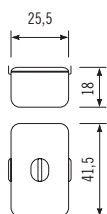

PCV

1.260 €

Pentola per cottura a vapore con triplo fondo, coperchio con filtro assorbiti odori, due livelli di cottura e contenitore raccogli sughhi, realizzata in acciaio inox AISI 304

Steam cooking pan with triple bottom, lid with odor absorbing filter, two cooking levels and tray to catch drips, made in AISI 304 stainless steel

Profondità *Depth* 38 cm
Larghezza *Width* 25,5 cm
Altezza *Height* 19 cm