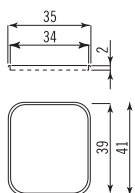

Profondità *Depth* 41 cm  
Larghezza *Width* 51 cm  
Altezza *Height* 2 cm

Dimensioni  
Measurements

**TL 41x35**

**310 €**

Tagliere 41x35 cm, in legno di teak. Adatto per vasca 40x35 cm  
*Chopping board 41x35 cm, made in Teak wood. It's suitable for bowls 40x35 cm*

Profondità *Depth* 41 cm  
Larghezza *Width* 35 cm  
Altezza *Heigh* 2 cm

**TL 41x41**

**320 €**

Tagliere 41x41 cm, in legno di teak. Adatto per vasca 40x40 cm  
*Chopping board 41x41 cm, made in Teak wood. It's suitable for bowls 40x40 cm*

Profondità *Depth* 41 cm  
Larghezza *Width* 41 cm  
Altezza *Heigh* 2 cm

**TL 41x51**

**330 €**

Tagliere 41x51 cm, in legno di teak. Adatto per vasca 40x50 cm  
*Chopping board 41x51 cm, made in Teak wood. It's suitable for bowls 40x50 cm*

Profondità *Depth* 41 cm  
Larghezza *Width* 51 cm  
Altezza *Heigh* 2 cm

Dimensioni  
Measurements

**TP 40x50**

**260 €**

Tagliere in polietilene 50x40 cm. Adatto per lavelli con vasche raggio 60.

*Polyethylene chopping board 50x40 cm. It's suitable for sinks with bowls radius 60.*