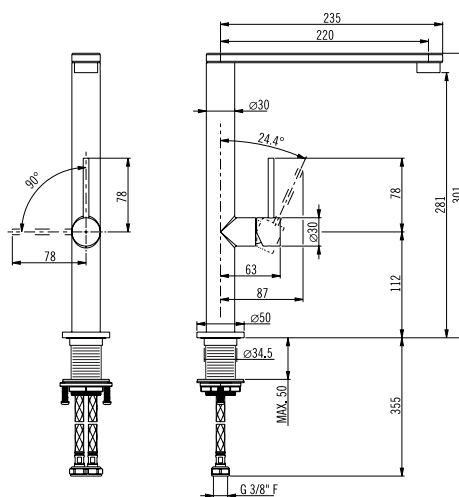

600 €

Miscelatore monocomando con canna orientabile 360 gradi in acciaio inossidabile AISI 304.

Single lever mixer with 360 degree swivel tubular spout, made of AISI 304 stainless steel with silver satin finish

Profondità canna *Spout dimension* 23 cm
Altezza totale *Total height* 43,3 cm
Dimensione foro fissaggio *Cutout hole* Ø 3,5 cm

640 €

Miscelatore monocomando con canna orientabile 360 gradi in acciaio inossidabile AISI 304

Single lever mixer with 360 degree swivel spout made of AISI 304 stainless steel

Profondità canna *Spout dimension* 22 cm
Altezza totale *Total height* 30,1 cm
Dimensione foro fissaggio *Cutout hole* Ø 3,5 cm

650 €

Miscelatore monocomando con canna orientabile 360 gradi in acciaio inossidabile AISI 304

Single lever mixer with 360 degree swivel tubular spout, made of AISI 304 stainless steel

Profondità canna *Spout dimension* 21 cm
Altezza totale *Total height* 31 cm
Dimensione foro fissaggio *Cutout hole* Ø 3,5 cm

Dimensioni
Measurements