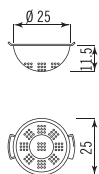

TL Ø 26

270 €

Tagliere tondo Ø 26 cm, in legno di teak adatto per vaschetta tonda Ø 25
Round chopping board Ø 26 cm, made in Teak wood; It's suitable for bowls Ø 25 cm

Ø 26 cm
Altezza *Height* 2 cm