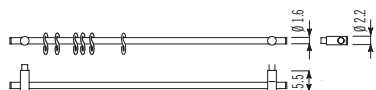

MP **610 €**
al metro *per meter*

Mensola da parete realizzata in acciaio inossidabile AISI 304 con satinatura argento, realizzabile su misura
Wall shelf, made in AISI 304 stainless steel with silver satin finish, customizable

Profondità *Depth* 30 cm
Altezza *Height* 4 cm
Lunghezza su misura *Length customizable*