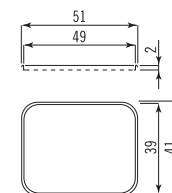

Profondità *Depth* 41 cm  
Larghezza *Width* 51 cm  
Altezza *Height* 2 cm

Dimensioni  
Measurements

**TL 41x35**

**310 €**

Tagliere 41x35 cm, in legno di teak. Adatto per vasca 40x35 cm  
*Chopping board 41x35 cm, made in Teak wood. It's suitable for bowls 40x35 cm*

Profondità *Depth* 41 cm  
Larghezza *Width* 35 cm  
Altezza *Heigh* 2 cm

**TL 41x41**

**320 €**

Tagliere 41x41 cm, in legno di teak. Adatto per vasca 40x40 cm  
*Chopping board 41x41 cm, made in Teak wood. It's suitable for bowls 40x40 cm*

Profondità *Depth* 41 cm  
Larghezza *Width* 41 cm  
Altezza *Heigh* 2 cm

**TL 41x51**

**330 €**

Tagliere 41x51 cm, in legno di teak. Adatto per vasca 40x50 cm  
*Chopping board 41x51 cm, made in Teak wood. It's suitable for bowls 40x50 cm*

Profondità *Depth* 41 cm  
Larghezza *Width* 51 cm  
Altezza *Heigh* 2 cm

Dimensioni  
Measurements

**TP 40x50**

**260 €**

Tagliere in polietilene 50x40 cm. Adatto per lavelli con vasche raggio 60.

*Polyethylene chopping board 50x40 cm. It's suitable for sinks with bowls radius 60.*