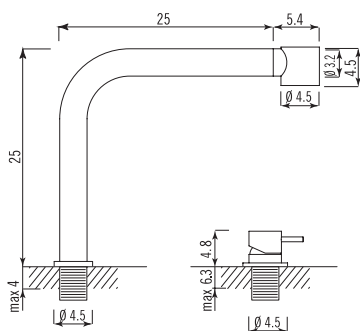

Dimensione canna *Spout dimension*

Profondità *Depth* 25 cm + doccino *pull-out spray* 5,4 cm

Altezza *Height* 25 cm

Dimensione comando remoto *Separate mixer lever dimension*

Ø 4,5 cm H 4,8 cm

Dimensione foro fissaggio *Cutout hole* Ø 3,5 cm

Profondità canna *Spout dimension* 20,1 cm

Altezza totale *Total height* 35,6 cm

Dimensione foro fissaggio *Cutout hole* Ø 3,5 cm

**ALP44-2**

**730 €**

Miscelatore monocomando con canna orientabile 360 gradi e doccino estraibile, in acciaio inossidabile AISI 304 satinato.

*Single lever mixer with 360 degree swivel tubular spout and pull-out spray, made of AISI 304 stainless steel with silver satin finish*

Profondità canna *Spout dimension* 20,4 cm

Altezza totale *Total height* 35,4 cm

*Single lever mixer with 360 degree swivel spout made of AISI 304 stainless steel*

Profondità canna *Spout dimension* 22 cm  
Altezza totale *Total height* 30,1 cm  
Dimensione foro fissaggio *Cutout hole* Ø 3,5 cm