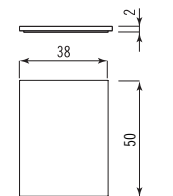

Profondità *Depth* 50 cm  
Larghezza *Width* 40 cm  
Altezza *Height* 2,5 cm

**TL 38X50**

**330 €**

Tagliere in legno di teak 50x38 cm. Adatto per lavelli con vasche raggio 60.

*Chopping board 50x38 cm, made in Teak wood. It's suitable for sinks with bowl radius 60*

Profondità *Depth* 50 cm  
Larghezza *Width* 38 cm  
Altezza *Height* 2 cm

**TL/R12-VL**

**330 €**

Tagliere in legno di teak 44x38 cm. Adatto per vasche e lavelli raggio 12.

*Chopping board 44x38 cm, made in Teak wood. It's suitable for bowls and sinks radius 12.*

Profondità *Depth* 44 cm  
Larghezza *Width* 38 cm  
Altezza *Height* 2 cm

**TL/R12-LS**

**330 €**

Tagliere in legno di teak 50x38 cm. Adatto per lavelli con vasche raggio 12 e salvagocce e per lavelli serie "basic" con vasche raggio 60.

*Chopping board 50x38 cm, made in Teak wood. It's suitable for sinks with bowls radius 12 and drip catcher and for sinks "basic" with bowls radius 60*

Profondità *Depth* 50 cm  
Larghezza *Width* 38 cm  
Altezza *Height* 2 cm