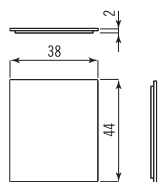

Profondità *Depth* 41 cm  
Larghezza *Width* 51 cm  
Altezza *Heigh* 2 cm

Dimensioni  
Measurements

**TP 40x50**

**260 €**

Tagliere in polietilene 50x40 cm. Adatto per lavelli con vasche raggio 60.

*Polyethylene chopping board 50x40 cm. It's suitable for sinks with bowls radius 60.*

Dimensioni  
Measurements

Profondità *Depth* 50 cm  
Larghezza *Width* 40 cm  
Altezza *Height* 2,5 cm

**TP/R12-VL**

**260 €**

Tagliere in polietilene 44x38 cm. Adatto per vasche e lavelli raggio 12

*Polyethylene chopping board 44x38 cm. It's suitable for bowls and sinks radius 12.*

Profondità *Depth* 44 cm  
Larghezza *Width* 38 cm  
Altezza *Height* 2 cm

**TP/R12-LS**

**260 €**

Tagliere in polietilene 50x40 cm. Adatto per lavelli con vasche raggio 12

*e salvagocce e per lavelli serie "basic" con vasche raggio 60  
Polyethylene chopping board 50x40 cm. It's suitable for sinks with bowls radius 12 and drip catcher and for sinks "basic" with bowls radius 60*

Profondità *Depth* 50 cm  
Larghezza *Width* 40 cm  
Altezza *Height* 2,5 cm

**TL 38X50**

**330 €**

Tagliere in legno di teak 50x38 cm. Adatto per lavelli con vasche raggio 60.

*Chopping board 50x38 cm, made in Teak wood. It's suitable for sinks with bowl radius 60*