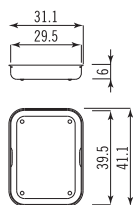

Dimensioni  
Measurements

Ø 24 cm

Altezza *Height* 14 cm

**CS Ø 35**

**190 €**

Cestello contenitore tondo Ø 34 cm, costruito in filo di acciaio inossidabile. Adatto per vasca tonda Ø 35 cm e Ø 40 cm

*Round basket Ø 34 cm, made in stainless steel rods. It's suitable for round bowls Ø 35 and Ø 40 cm*

Profondità *Depth* 41,1 cm  
Larghezza *Width* 31,1 cm  
Altezza *Height* 10 cm

**BL 6**

**240 €**

Bacinella con fondo liscio per vasche, in acciaio inossidabile AISI 304 con satinatura argento

*Basin for bowls, with flat bottom, made in AISI 304 stainless steel with silver satin finish*

Profondità *Depth* 41,1 cm  
Larghezza *Width* 31,1 cm  
Altezza *Height* 6 cm

**BL 10**

**240 €**

Bacinella con fondo liscio per vasche, in acciaio inossidabile AISI 304 con satinatura argento

*Basin for bowls, with flat bottom, made in AISI 304 stainless steel with silver satin finish*

Profondità *Depth* 41,1 cm  
Larghezza *Width* 31,1 cm  
Altezza *Height* 10 cm

Dimensioni  
Measurements