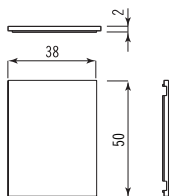

Dimensioni  
Measurements

Profondità *Depth* 50 cm  
Larghezza *Width* 40 cm  
Altezza *Height* 2,5 cm

**TP/R12-VL**

**260 €**

Tagliere in polietilene 44x38 cm. Adatto per vasche e lavelli raggio 12

*Polyethylene chopping board 44x38 cm. It's suitable for bowls and sinks radius 12.*

Profondità *Depth* 44 cm  
Larghezza *Width* 38 cm  
Altezza *Height* 2 cm

**TP/R12-LS**

**260 €**

Tagliere in polietilene 50x40 cm. Adatto per lavelli con vasche raggio 12

*e salvagocce e per lavelli serie "basic" con vasche raggio 60  
Polyethylene chopping board 50x40 cm. It's suitable for sinks with bowls radius 12 and drip catcher and for sinks "basic" with bowls radius 60*

Profondità *Depth* 50 cm  
Larghezza *Width* 40 cm  
Altezza *Height* 2,5 cm

**TL 38X50**

**330 €**

Tagliere in legno di teak 50x38 cm. Adatto per lavelli con vasche raggio 60.

*Chopping board 50x38 cm, made in Teak wood. It's suitable for sinks with bowl radius 60*

Profondità *Depth* 50 cm  
Larghezza *Width* 38 cm  
Altezza *Height* 2 cm

**TL/R12-VL**

**330 €**

Tagliere in legno di teak 44x38 cm. Adatto per vasche e lavelli raggio 12.

*Chopping board 44x38 cm, made in Teak wood. It's suitable for bowls and sinks radius 12.*