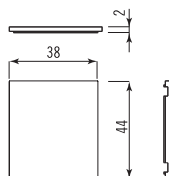

Dimensioni  
Measurements

Profondità *Depth* 50 cm  
Larghezza *Width* 40 cm  
Altezza *Height* 2,5 cm

**TP/R12-VL**

**260 €**

Tagliere in polietilene 44x38 cm. Adatto per vasche e lavelli raggio 12

*Polyethylene chopping board 44x38 cm. It's suitable for bowls and sinks radius 12.*

Profondità *Depth* 50 cm  
Larghezza *Width* 40 cm  
Altezza *Height* 2,5 cm

**TL 38X50**

**330 €**

Tagliere in legno di teak 50x38 cm. Adatto per lavelli con vasche raggio 60.

*Chopping board 50x38 cm, made in Teak wood. It's suitable for sinks with bowl radius 60*

Profondità *Depth* 50 cm  
Larghezza *Width* 38 cm  
Altezza *Height* 2 cm

**TL/R12-VL**

**330 €**

Tagliere in legno di teak 44x38 cm. Adatto per vasche e lavelli raggio 12.

*Chopping board 44x38 cm, made in Teak wood. It's suitable for bowls and sinks radius 12.*

Profondità *Depth* 44 cm  
Larghezza *Width* 38 cm  
Altezza *Height* 2 cm

**TL/R12-LS**

**330 €**

Tagliere in legno di teak 50x38 cm. Adatto per lavelli con vasche raggio 12 e salvagocce e per lavelli serie "basic" con vasche raggio 60.