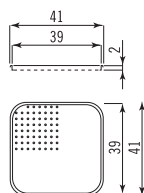

Profondità *Depth* 41 cm  
Larghezza *Width* 36 cm  
Altezza *Height* 2 cm

**S 41x41**

**170 €**

Scolapiatti 41x41 cm, in acciaio inossidabile AISI 304 con satinatura argento. Adatto per vasca 40x40 cm  
*Drainer 41x41 cm, made in AISI 304 stainless steel with silver satin finish. It's suitable for bowls 40x40 cm*

Profondità *Depth* 41 cm  
Larghezza *Width* 41 cm  
Altezza *Height* 2 cm

**S 41x51**

**200 €**

Scolapiatti 41x51 cm, in acciaio inossidabile AISI 304 con satinatura argento. Adatto per vasca 40x50 cm  
*Drainer 41x51 cm, made in AISI 304 stainless steel with silver satin finish. It's suitable for bowls 40x50 cm*

Profondità *Depth* 41 cm  
Larghezza *Width* 51 cm  
Altezza *Height* 2 cm

Dimensioni  
Measurements

**TL 41x35**

**310 €**

Tagliere 41x35 cm, in legno di teak. Adatto per vasca 40x35 cm  
*Chopping board 41x35 cm, made in Teak wood. It's suitable for bowls 40x35 cm*

Profondità *Depth* 41 cm  
Larghezza *Width* 35 cm  
Altezza *Heigh* 2 cm

**TL 41x41**

**320 €**

Tagliere 41x41 cm, in legno di teak. Adatto per vasca 40x40 cm  
*Chopping board 41x41 cm, made in Teak wood. It's suitable for bowls 40x40 cm*