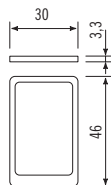

Profondità *Depth* 41,1 cm  
Larghezza *Width* 31,1 cm  
Altezza *Height* 10 cm

Dimensioni  
Measurements

Dimensioni  
Measurements

Larghezza *Width* 68,8 cm  
profondità *Depth* 24,7 cm

Larghezza *Width* 98,8 cm  
profondità *Depth* 24,7 cm

bicchieri e piatti glasses and plates

piatti plates

bicchieri glasses

Profondità *Depth* 42 cm  
Larghezza *Width* 26 cm  
Altezza *Height* 4 cm

**B/TP**

**290 €**

Tagliere da portata in legno per piastra cottura rigata

*Chopping-board with insert for ridged cooking tray*

Profondità *Depth* 46 cm  
Larghezza *Width* 30 cm  
Altezza *Height* 3,3 cm

Profondità *Depth* 38 cm  
Larghezza *Width* 25,5 cm  
Altezza *Height* 19 cm

Dimensioni  
Measurements