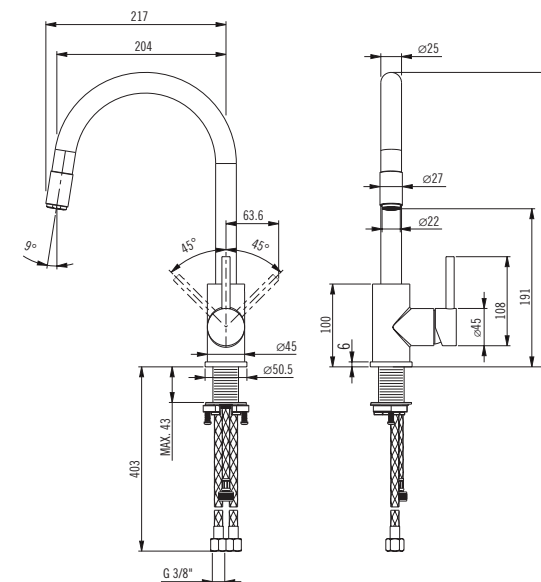

Dimensioni
Measurements