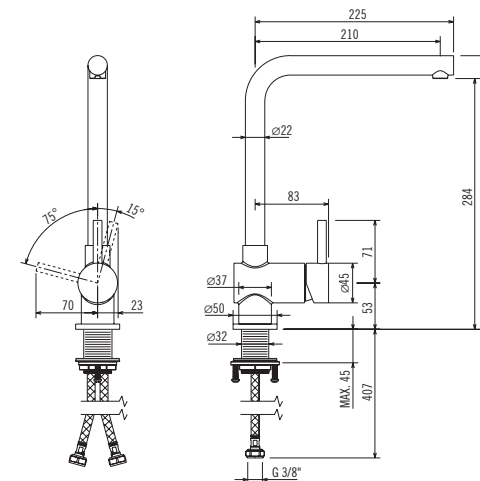

600 €

Miscelatore monocomando con canna orientabile 360 gradi in acciaio inossidabile AISI 304.

Single lever mixer with 360 degree swivel tubular spout, made of AISI 304 stainless steel with silver satin finish

Profondità canna *Spout dimension* 23 cm
Altezza totale *Total height* 43,3 cm
Dimensione foro fissaggio *Cutout hole* Ø 3,5 cm

640 €

Miscelatore monocomando con canna orientabile 360 gradi in acciaio inossidabile AISI 304

Single lever mixer with 360 degree swivel spout made of AISI 304 stainless steel

Profondità canna *Spout dimension* 22 cm
Altezza totale *Total height* 30,1 cm
Dimensione foro fissaggio *Cutout hole* Ø 3,5 cm

650 €

Miscelatore monocomando con canna orientabile 360 gradi in acciaio inossidabile AISI 304

Single lever mixer with 360 degree swivel tubular spout, made of AISI 304 stainless steel

Profondità canna *Spout dimension* 21 cm
Altezza totale *Total height* 31 cm
Dimensione foro fissaggio *Cutout hole* Ø 3,5 cm

Dimensioni
Measurements