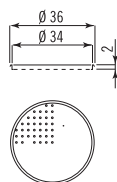

Dimensione canna *Spout dimension*

Profondità *Depth* 25 cm + doccino *pull-out spray* 5,4 cm

Altezza *Height* 25 cm

Dimensione comando remoto *Separate mixer lever dimension*

Ø 4,5 cm H 4,8 cm

Dimensione foro fissaggio *Cutout hole* Ø 3,5 cm

Ø 26 cm  
Altezza *Height* 2 cm

**S Ø 36**

**150 €**

Scolapiatti tondo Ø 36 cm, in acciaio inossidabile AISI 304 con satinatura argento. Adatto per vasca tonda Ø 35 cm  
*Round drainer Ø 36 cm, made in AISI 304 stainless steel with silver satin finish. It's suitable for round bowls Ø 35 cm*

Ø 36 cm  
Altezza *Height* 2 cm

**S Ø 41**

**170 €**

Scolapiatti tondo Ø 41 cm, in acciaio inossidabile AISI 304 con satinatura argento. Adatto per vasca tonda Ø 40 cm  
*Round drainer Ø 41 cm, made in AISI 304 stainless steel with silver satin finish. It's suitable for round bowls Ø 40 cm*

Ø 41 cm  
Altezza *Height* 2 cm

Dimensioni  
Measurements

**TL Ø 36**

**320 €**

Tagliere tondo Ø 36 cm, in legno di teak. Adatto per vasca tonda Ø 35 cm  
*Round chopping board Ø 36 cm, made in Teak wood. It's suitable for round bowls Ø 35 cm*